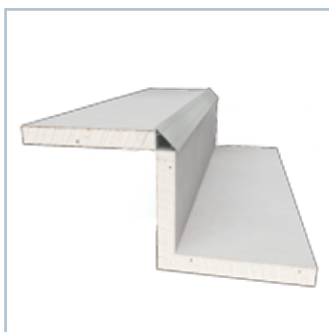

Gipsy Z

Codice	Dimensioni mm	Pz. x scat.	Peso scat.	Scatole x pallet	ml. x pallet
T- GIZ	100/100/100/1200	9	32	15	162
T- GIZ 1	50/50/50/1200	9	32	15	162
T- GIZ 2	150/150/150/1200	9	32	15	162